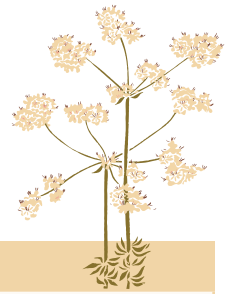

Theodore Payne Foundation

2017 NATIVE PLANT GARDEN TOUR

GARDEN 27

SANTA MONICA

(provided by homeowner)

Botanical Name	Common Name
<i>Abutilon palmeri</i>	Indian Mallow
<i>Achillea millefolium</i>	Common Yarrow
<i>Aquilegia formosa</i>	Western Columbine
<i>Aristolochia californica</i>	California Dutchman's Pipe
<i>Armeria maritima</i>	Sea Thrift
<i>Artemisia pycnocephala</i> `David's Choice`	David's Choice Beach Sagewort
<i>Berberis</i> (Mahonia) <i>aquifolium</i>	Oregon Grape
<i>Calystegia macrostegia</i> `Anacapa Pink`	Anacapa Pink Island Morning Glory
<i>Ceanothus</i> `Concha`	Concha California Lilac
<i>Ceanothus thyrsiflorus</i> var. <i>griseus</i>	Carmel Creeper
<i>Dichelostemma capitatum</i>	Wild Hyacinth, Blue Dicks
<i>Drymocallis</i> (Potentilla) <i>glandulosa</i>	Sticky Cinquefoil
<i>Dryopteris arguta</i>	Coastal Wood Fern
<i>Dudleya virens</i> ssp. <i>hassei</i>	Catalina Island Liveforever, Bright Green Dudleya
<i>Elymus</i> (Leymus) <i>condensatus</i> `Canyon Prince`	Canyon Prince Giant Wild Rye
<i>Epilobium</i> (Zauschneria) `Chaparral Silver`	Chaparral Silver California Fuchsia
<i>Epilobium</i> (Zauschneria) `Everett's Choice`	Everett's Choice California Fuchsia
<i>Epilobium</i> (Zauschneria) `Silver Select`	Silver Select California Fuchsia
<i>Epilobium</i> (Zauschneria) <i>canum</i> ssp. <i>canum</i>	Hoary Fuchsia
<i>Erigeron glaucus</i>	Seaside Daisy
<i>Eriogonum grande</i> var. <i>rubescens</i>	Red-Flowered or San Miguel Island Buckwheat
<i>Eschscholzia californica</i>	California Poppy
<i>Festuca californica</i>	California Fescue
<i>Fremontodendron</i> `Ken Taylor`	Ken Taylor Flannelbush
<i>Gambelia</i> (Galvezia) <i>juncea</i>	Baja Bush Snapdragon
<i>Gilia capitata</i>	Globe Gilia
<i>Heuchera</i> species	Coral Bells species
<i>Iris innominata</i>	Del Norte County Iris
<i>Juncus patens</i> `Elk Blue`	Elk Blue Common Rush
<i>Lupinus albifrons</i>	Silver Bush Lupine
<i>Ribes speciosum</i>	Fuchsia-Flowered Gooseberry
<i>Ribes viburnifolium</i>	Catalina Perfume
<i>Salvia apiana</i>	White Sage
<i>Salvia clevelandii</i>	Cleveland Sage
<i>Salvia spathacea</i>	Hummingbird Sage